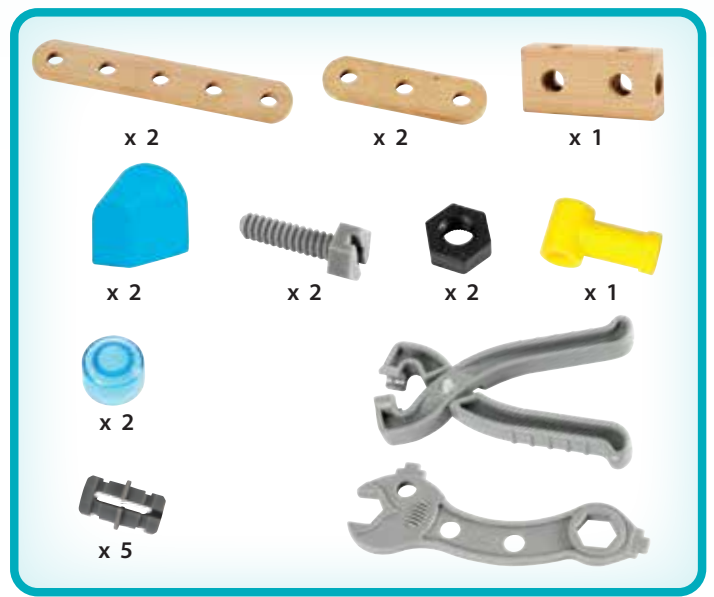

**19**  
PIECES

**136**  
PIECES

34587  
Builder Construction Set

**211**  
PIECES

34588  
Builder Activity Set

**271**  
PIECES

34589  
Builder Creative Set

**WARNING!** Not suitable for children under 3 years due to small parts. Choking hazard!  
**ADVARSEL!** Uegnet for barn under 3 år på grunn av små deler. Kvelningsfare!  
**VAROITUS!** Ei soveltu alle 3-vuotiaille lapsille. Sisältää pieniä osia. Tukehtumisvaara!  
**ADVARSEL!** Ikke egnet for barn under 3 år pga. smådele. Kvælningsfare!  
**ATTENTION!** Inte lämplig för barn under 3 år pga. smådelar. Kvävningssrisk!  
**¡AVISO!** No adecuado para niños menores de 3 años - contiene des petits éléments. Riesgo de asfixia!  
**ACHTUNG!** Wegen der kleinteile nicht für Kinder unter drei Jahren geeignet. Erstickungsgefahr!  
**ATTENZIONE!** Non adatto a bambini al di sotto di 3 anni a causa della presenza di piccole parti. Rischio di soffocamento!  
**WAARSCHUWING!** Met het oog op kleine onderdelen niet geschikt voor kinderen tot 3 jaar. Verstikkingsgevaar!  
**ADVERTENCIA!** Não adequado para crianças com menos de 3 anos porque contém peças pequenas. Risco de asfixia!  
**VAROVANIE!** Z dôvodu malých súčastí nie je vhodné pre deti mladšie ako 3 roky. Riziko udusenía!  
**OSTRZEŻENIE!** Produkt zawiera małe części i jest nieodpowiedni dla dzieci poniżej 3 roku życia. Ryzyko zadławienia!  
**VAROVÁNÍ!** Nevhodné pro děti do 3 let - obsahuje drobné součásti. Nebezpečí udušení!  
**注意!** 誤飲の危険がありますので、3才未満のお子様には絶対に与えないで下さい。窒息などの危険があります。

**BRIO®**  
www.brio.net

**BRIO®**

**49**  
PIECES

**Builder Starter Set**  
34586

Inspiration Booklet

**3+**

**WARNING:**  
CHOKING HAZARD - small parts.  
Not for children under 3 years.

4586-897 E

**30**  
PIECES

**28**  
PIECES